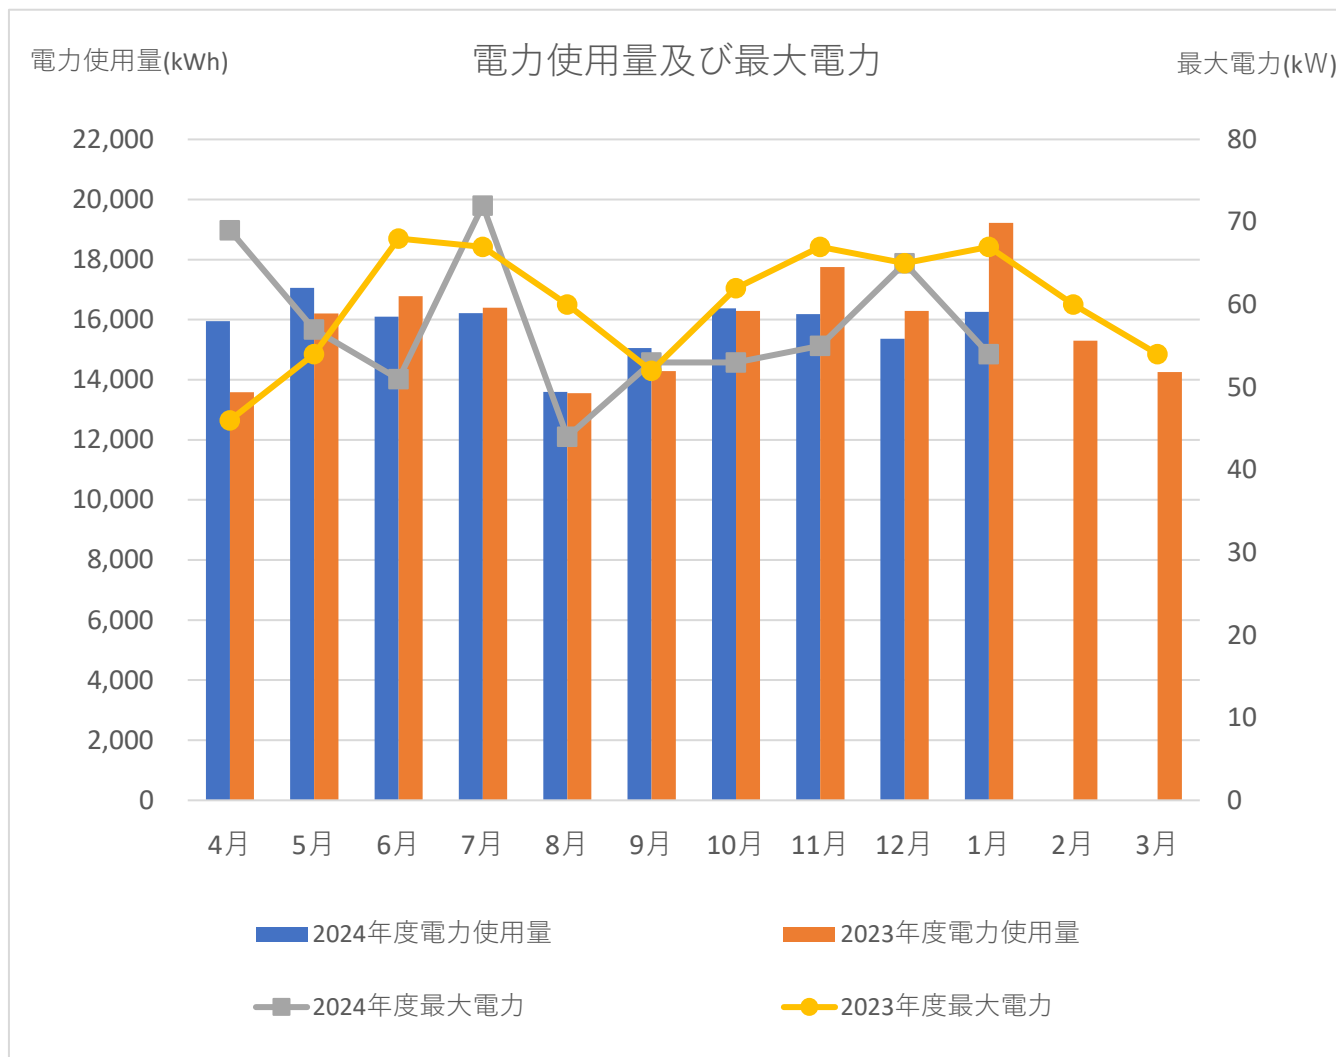

○千住団地電気使用量等の実績

月別電力使用量等の実績

2024年度電力使用量等実績

	電力使用量(kWh)		最大電力(kW)	
	2024年度	2023年度	2024年度	2023年度
4月	15,952	13,581	69	46
5月	17,063	16,201	57	54
6月	16,094	16,784	51	68
7月	16,216	16,397	72	67
8月	13,595	13,553	44	60
9月	15,059	14,288	53	52
10月	16,379	16,286	53	62
11月	16,184	17,752	55	67
12月	15,359	16,286	65	65
1月	16,255	19,217	54	67
2月		15,298		60
3月		14,254		54